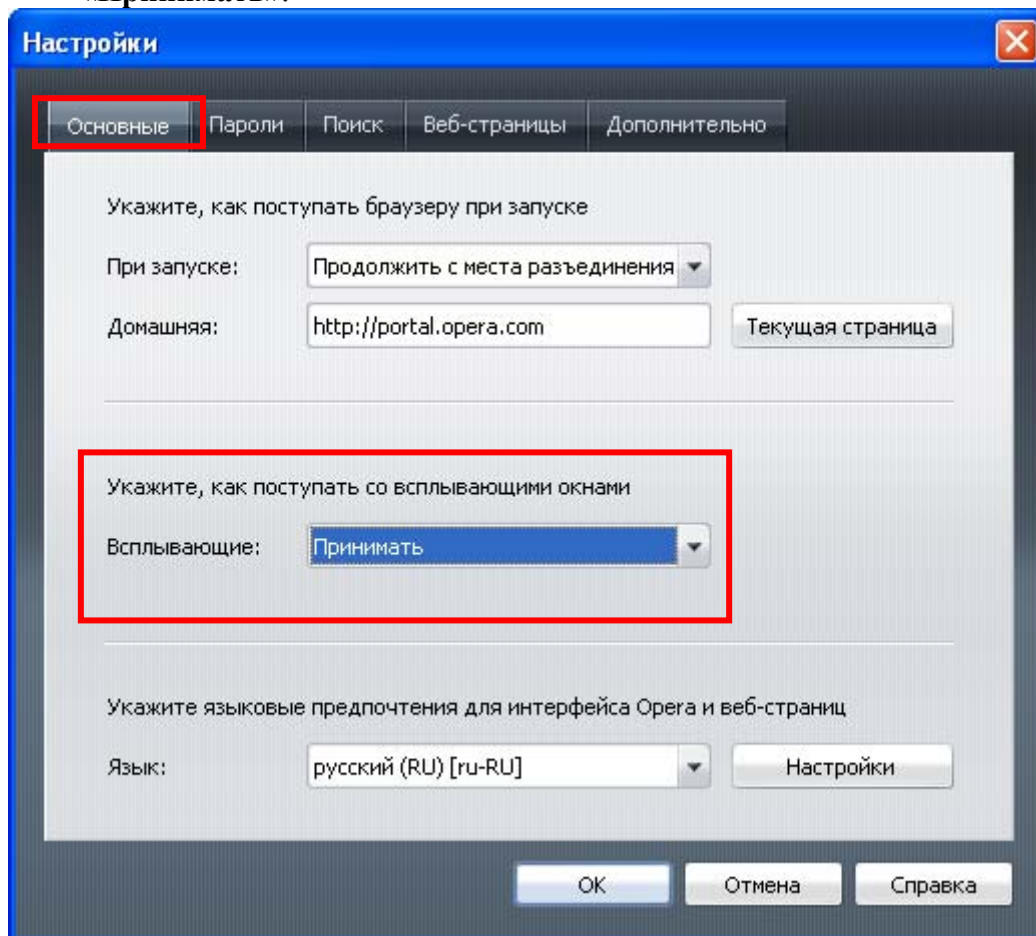

## Настройка браузера OPERA

- 1) Запустите Opera и выберите пункт меню «Инструменты/Настройки»:

- 2) Выберите вкладку «Основные». Укажите в настройках всплывающих окон «Принимать».

- 3) Откройте вкладку «Дополнительно» и выберите слева пункт «Содержимое». Поставьте галочку рядом с «Включить JavaScript»