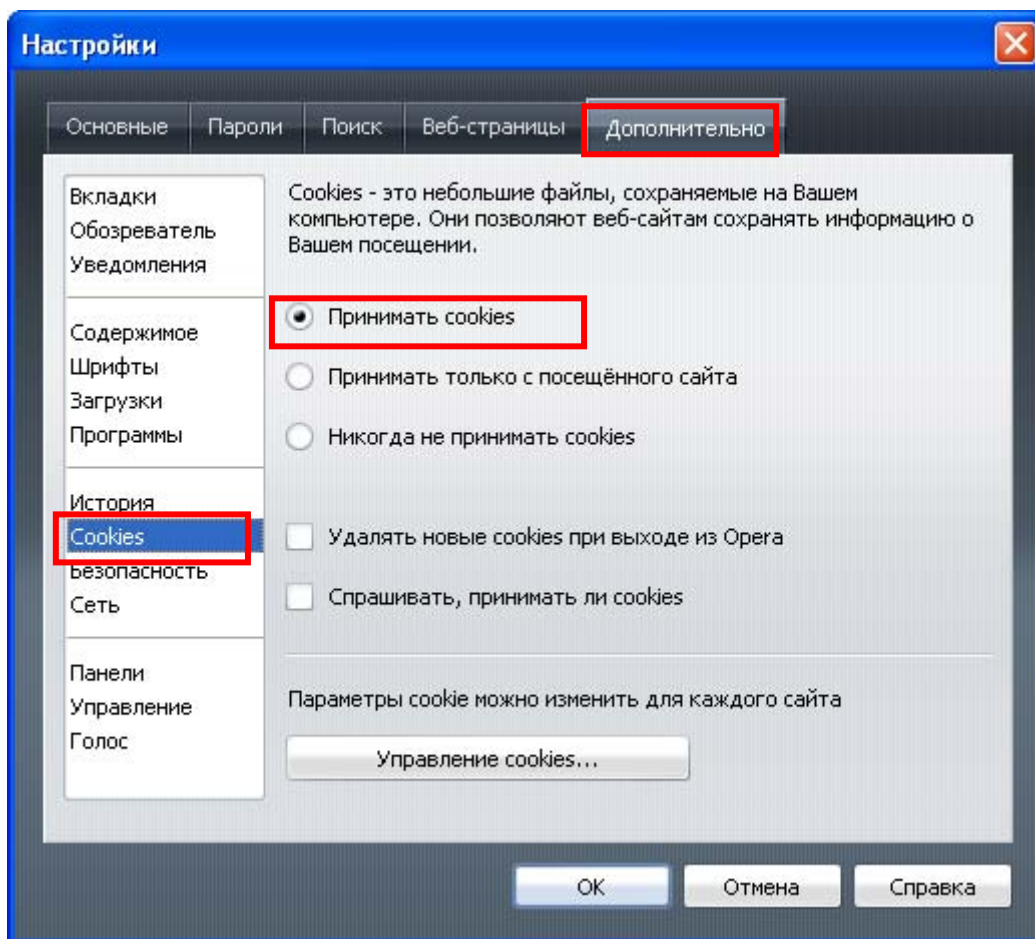

5) Для сохранения измененных свойств, в окне «**Настройки**» нажмите кнопку «**ОК**».
2. После этого закройте все открытые ранее приложения Opera.
3. Для входа в СДО откройте новое окно Opera.