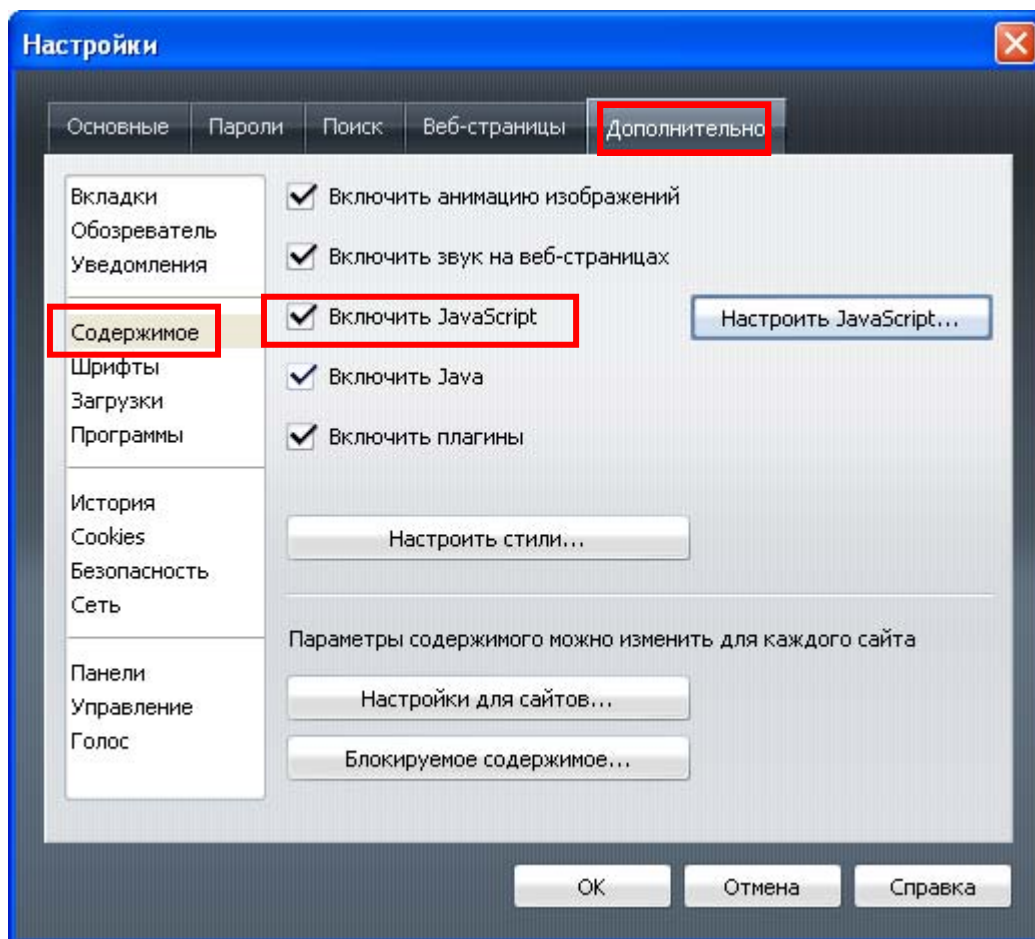

## Настройка браузера OPERA

- 1) Запустите Opera и выберите пункт меню «Инструменты/Настройки»:

- 2) Выберите вкладку «Основные». Укажите в настройках всплывающих окон «Принимать».

- 3) Откройте вкладку «Дополнительно» и выберите слева пункт «Содержимое». Поставьте галочку рядом с «Включить JavaScript»