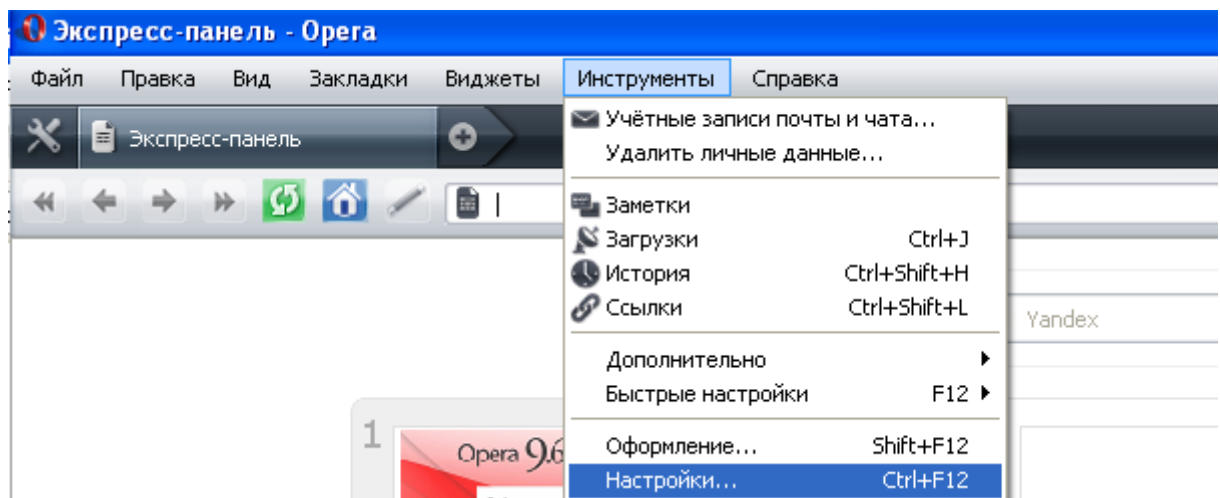

## Настройка браузера OPERA

- 1) Запустите Opera и выберите пункт меню «Инструменты/Настройки»:

- 2) Выберите вкладку «Основные». Укажите в настройках всплывающих окон «Принимать».

- 3) Откройте вкладку «Дополнительно» и выберите слева пункт «Содержимое». Поставьте галочку рядом с «Включить JavaScript»